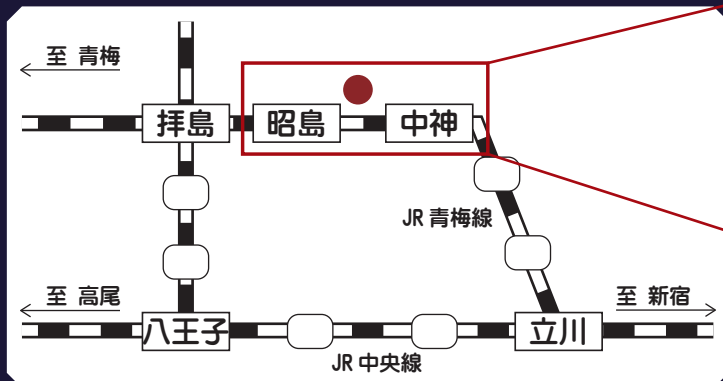

## 動く！ 光る！ 実物大模型展示

2021年

9月18日(土), 19日(日)

10:00~18:00

# アキシマエンシス

入場無料

講習・研修室

- ※ 車いすの方もご来場いただけます
- ※ ご来場の際は公共交通機関をご利用ください
- ※ 来場者多数の場合は入場を制限する場合があります

JR 青梅線昭島駅北口より徒歩 10分  
JR 青梅線中神駅北口より徒歩 10分

お問合せ先  
アキシマエンシス 電話：042-543-1523

共催：昭島市民図書館、まると  
後援：福生市教育委員会、羽村市教育委員会、青梅市教育委員会