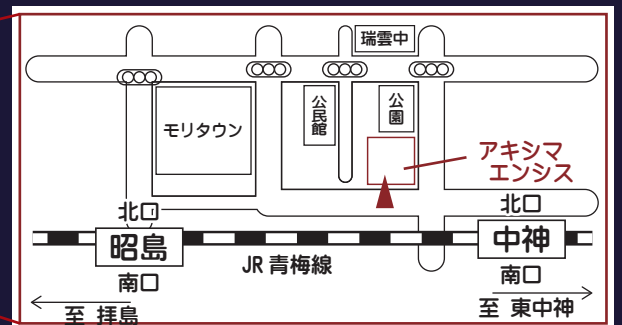

小惑星探査機

はやぶさ 2

動く！ 光る！ 実物大模型展示

2021年

9月18日(土), 19日(日)

10:00~18:00

アキシマエンシス

入場無料

講習・研修室

- ※ 車いすの方もご来場いただけます
- ※ ご来場の際は公共交通機関をご利用ください
- ※ 来場者多数の場合は入場を制限する場合があります

JR 青梅線昭島駅北口より徒歩 10分
JR 青梅線中神駅北口より徒歩 10分

お問合せ先
アキシマエンシス 電話：042-543-1523

共催：昭島市民図書館、まると
後援：福生市教育委員会、羽村市教育委員会、青梅市教育委員会

展示の詳細は QR コードより
ご確認ください