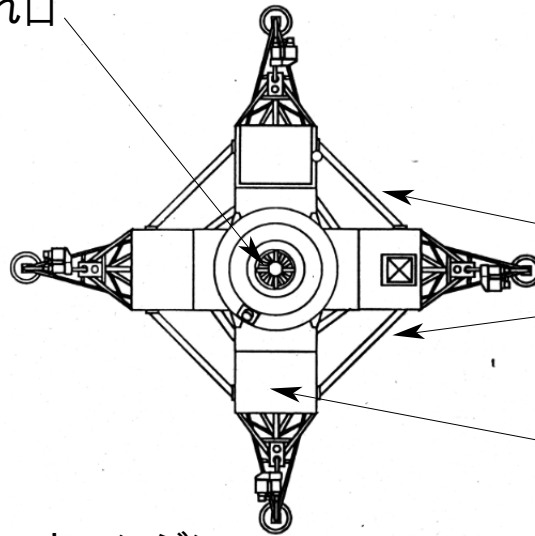

フライングテストベッド (F T B) の外観、主要諸元

項目	諸元
全長 (全幅)	3460mm
全高	2100mm(突起含まず)
全備質量	400kg
空虚質量	302kg
ペイロード質量	約 50kg
燃料 (最大)	60kg
最小推重比	1.10
飛行時間	5分 (最大、標準大気状態)
到達高度	約 1000m

姿勢制御ガスジェット

空気取り入れ口

ジェットエンジン

ペイロード用アンテナ、
センサ等取付エリア