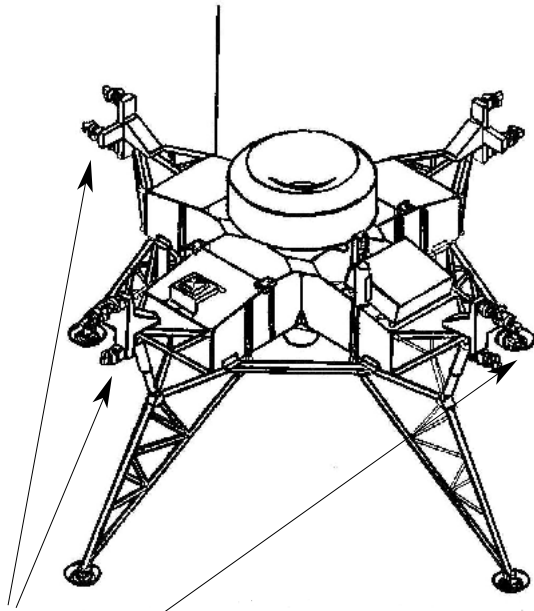

フライングテストベッド (F T B) の外観、主要諸元

項目	諸元
全長 (全幅)	3460mm
全高	2100mm(突起含まず)
全備質量	400kg
空虚質量	302kg
ペイロード質量	約 50kg
燃料 (最大)	60kg
最小推重比	1.10
飛行時間	5分 (最大、標準大気状態)
到達高度	約 1000m

姿勢制御ガスジェット

空気取り入れ口

ジェットエンジン

ペイロード用アンテナ、
センサ等取付エリア

ペイロードベイ