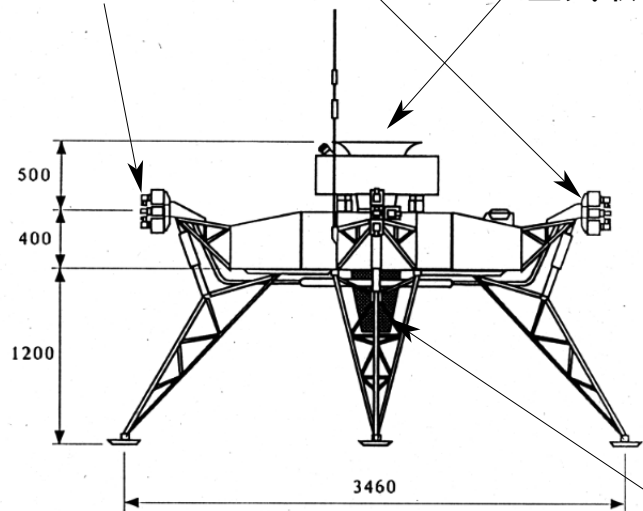

フライングテストベッド (F T B) の外観、主要諸元

項目	諸元
全長 (全幅)	3460mm
全高	2100mm(突起含まず)
全備質量	400kg
空虚質量	302kg
ペイロード質量	約 50kg
燃料 (最大)	60kg
最小推重比	1.10
飛行時間	5分 (最大、標準大気状態)
到達高度	約 1000m

姿勢制御ガスジェット

空気取り入れ口

ジェットエンジン

ペイロード用アンテナ、
センサ等取付エリア