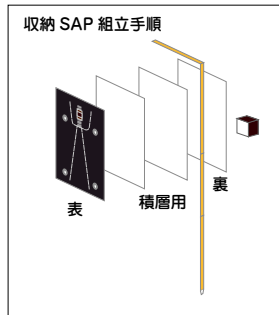

SPRINT-A 1/100

SAP 展開モード用
ピアノ線等を通して固定 穴埋め