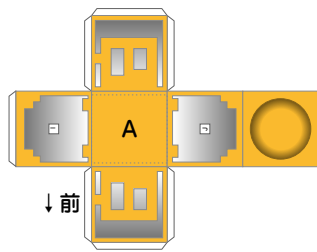

SPRINT-A 1/100

SAP 展開モード用
ピアノ線等を通して固定 穴埋め