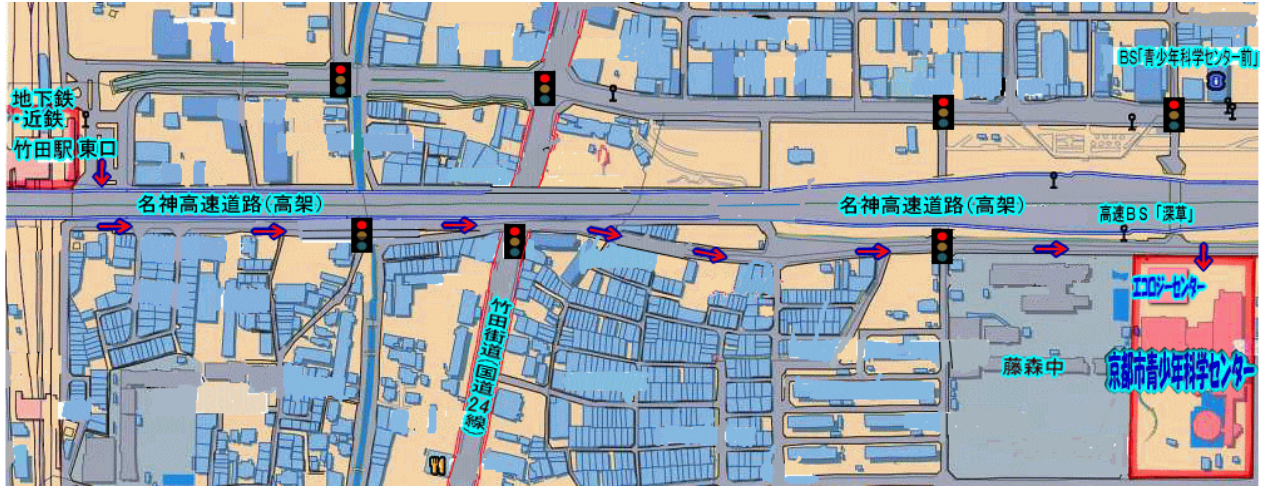

京阪電車 藤森駅からの徒歩ルート

近鉄・地下鉄 竹田駅からのルート

名神高速 京都南インターからのアクセス