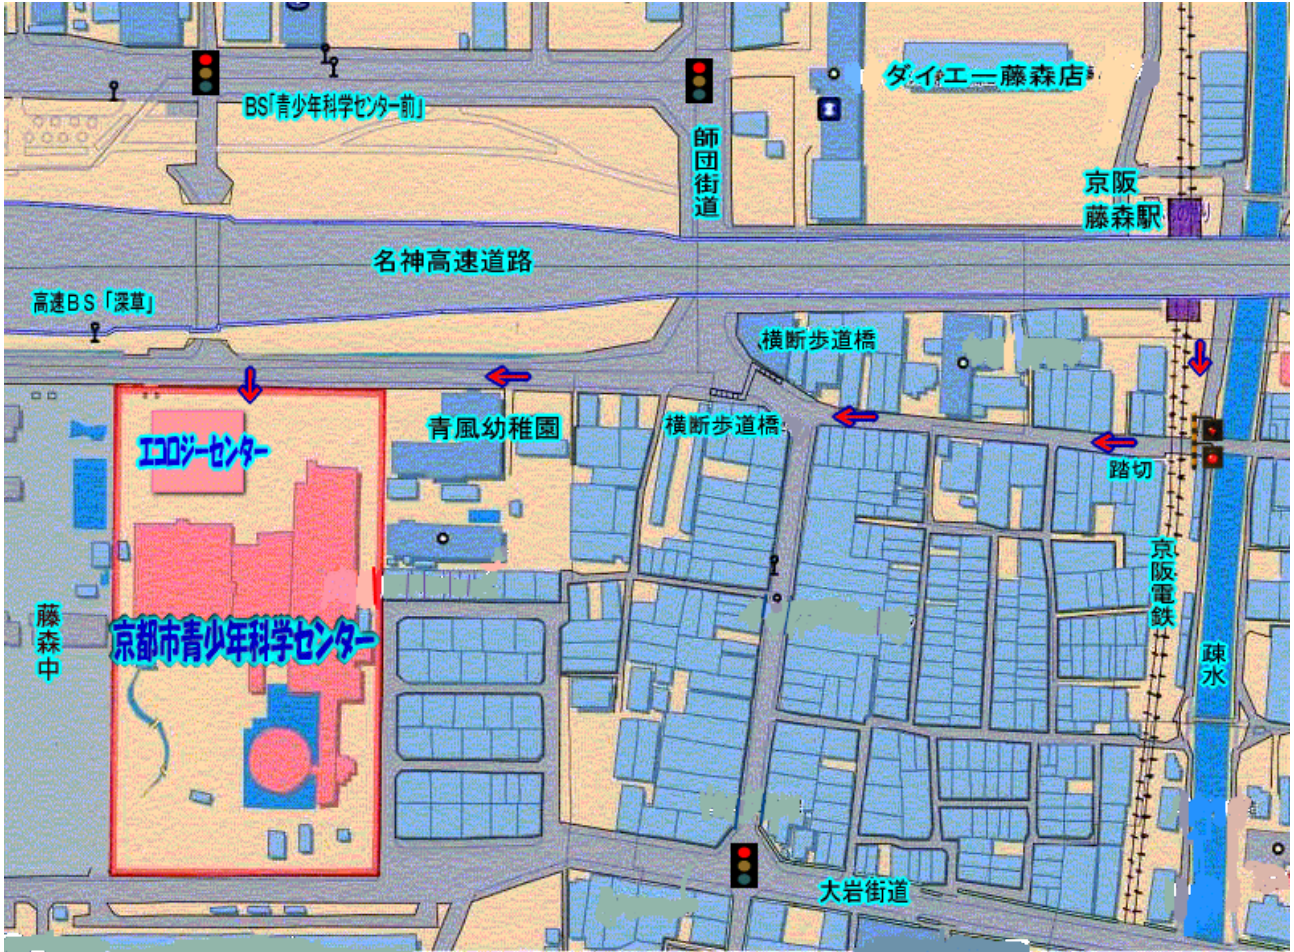

京阪電車 藤森駅からの徒歩ルート

近鉄・地下鉄 竹田駅からのルート

名神高速 京都南インターからのアクセス