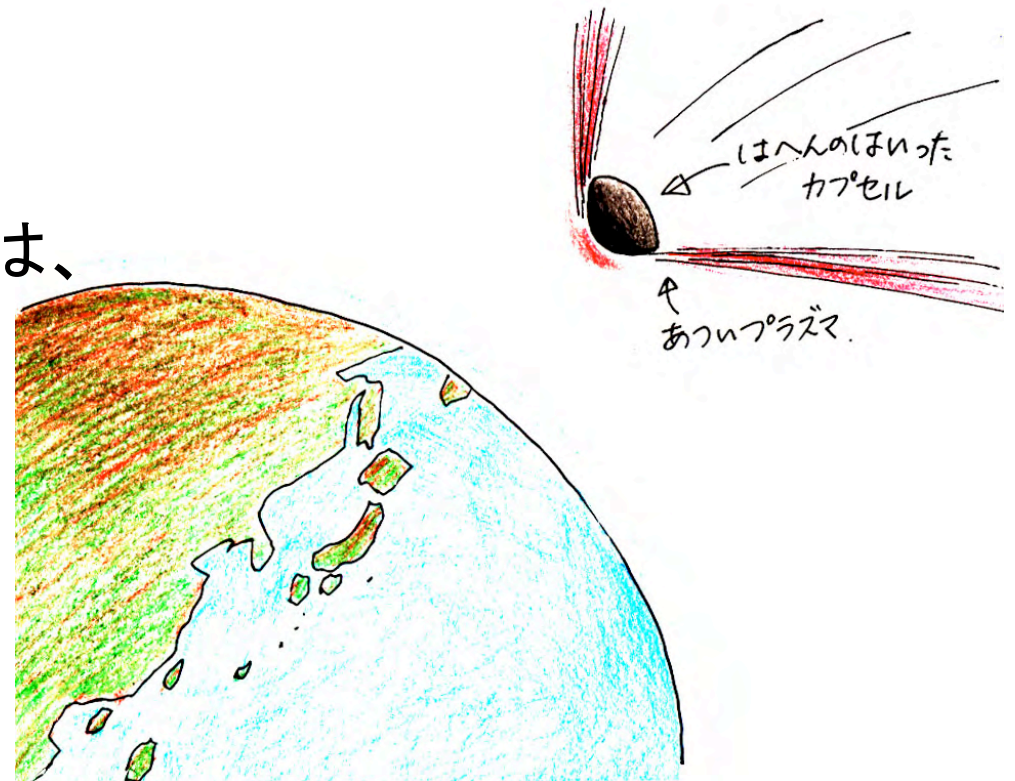

2010/6/11

2009年年賀状より

昨日の日付なのを見つけた方は、
おめくりください。

はやぶさ君の帰還まであと

1 日

06月12日の09時00分00秒
(日本時間)現在のはやぶさ君は、
地球からの距離
715,930 km、
赤経8h47m47s、
赤緯29.54度
(かに座)にいます。

2010/6/12

あけましておめでとうございます。

2010.01.01

2010年年賀状より。
寅年に 帰る虎の児 初夢も

昨日の日付なのを見つけた方は、
おめくりください。

はやぶさ君の帰還まであと

0 日

06月13日の09時00分00秒
(日本時間)現在のはやぶさ君は、
地球からの距離 282,110 km、
赤経8h56m04s、
赤緯28.93度
(かに座)にいます。
いよいよ、今夜です！

2010/6/13

「はやぶさ君の冒険日誌」より、「カプセルの再突入」